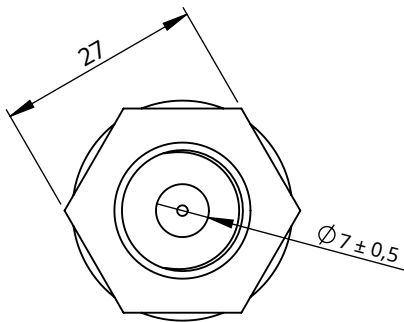

Technické údaje / Technické údaje:

Podle / En reference a:	1619819
Rozsah provozních teplot / Rozsah teplot:	- 40 °C až 80 °C
Hmotnost/peso:	57,5 gr

ZOBRAZIT/VISTA B

VIEW/VISTA A

F	Modifikace	4				Nakreslený		F
		3				28/07/20 SF		
		2				Kontrolovány		
		1				28/07/20 EL		
		n°	Upraveno	datum	Důvod	Obecná tolerance		
Komentáře					ISO 2768 cK	Název dílu	Snímač teploty/Snímač teploty	
					Materiál	ID. Odkaz	2260408	
					-	Měřítko: 1/1		Prostěradio 1/1
					-	Recenze: 0		