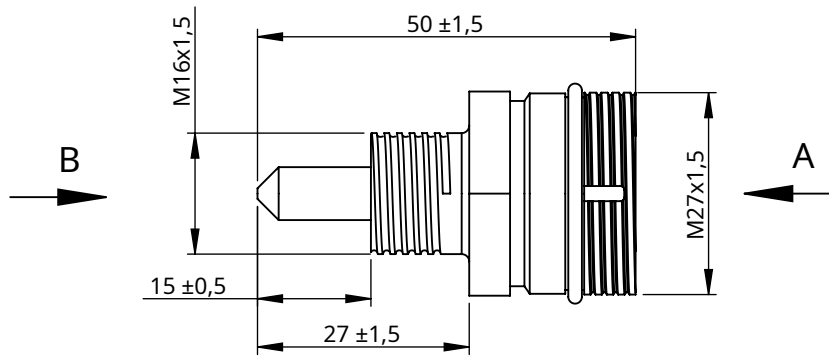

Technické údaje / Technické údaje:

Podle / En reference a:	1619819
Rozsah provozních teplot / Rozsah teplot:	- 40 °C až 80 °C
Hmotnost/peso:	57,5 gr

ZOBRAZIT/VISTA B

VIEW/VISTA A

F	Modifikace	4				Nakreslený		F
		3				28/07/20 SF		
		2				Kontrolovány		
		1				28/07/20 EL		
		n°	Upraveno	datum	Důvod	Obecná tolerance		
Komentáře					ISO 2768 cK	Název dílu	Snímač teploty/Snímač teploty	
					Materiál	ID. Odkaz	2260408	
					-	Měřítko: 1/1		Prostěradio 1/1
					-	Recenze: 0		