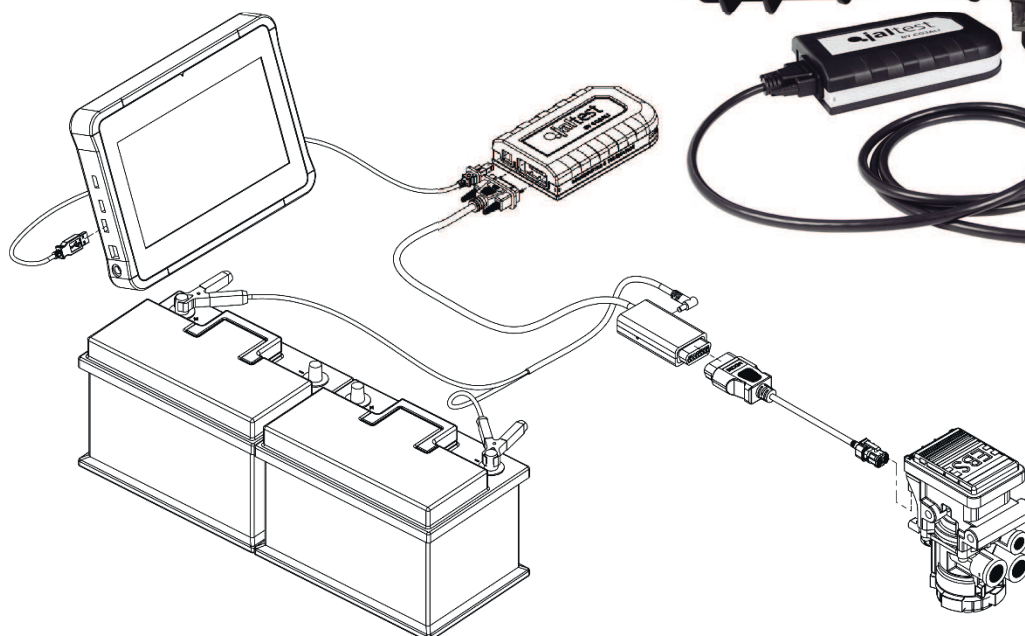

“UŠETŘETE ČAS A PENÍZE PŘI OPRAVÁCH ZÁVAD MODULÁTORŮ EBS”

“A NYNÍ TAKÉ U SENZORŮ”

jaltest
ETM