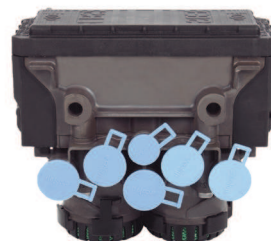

3rd Generace Dvoukanálový

K000086
K000921
K000922
K000923
K010415
K015441
K016255
K020021
K020023
K020024
K023215
K023216
K032014