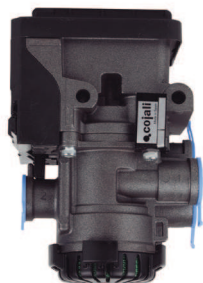

3rd Generace Jednokanálový

K000085
K000088
K000913
K000914
K001411
K005496
K005498
K010416
K020020
K020022
K021202
K021203
K021204
K023213
K023217