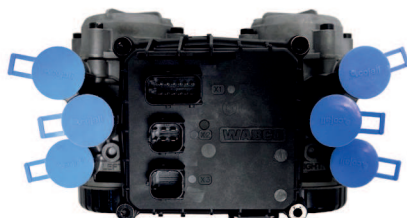

**Wabco**

**3<sup>rd</sup> Generace Dvoukanálový**

- 4801050010
- 4801050020
- 4801050030
- 4801050040
- 4801050050
- 4801050060
- 4801050070
- 4801050080

**4<sup>th</sup> Generace Dvoukanálový**

- 4801060040
- 4801062010

**Seznam podporovaných modulátorů:**

**Knorr-Bremse**

**2<sup>nd</sup> Generace Jednakanálový**

- 0486203001
- 0486203002
- 0486203005
- 0486203006
- 0486203009
- 0486203012
- 0486203013
- 0486203014
- 0486203016
- 0486203017
- 0486203022
- 0486203023
- 0486203024
- 0486203025
- 0486203026
- 0486203028
- 0486203030
- 0486203031
- 0486203032
- 0486203033
- 0486203034