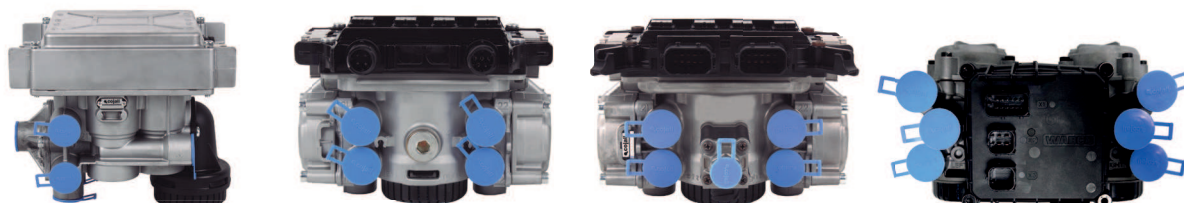

“UŠETŘETE ČAS A PENÍZE PŘI OPRAVÁCH ZÁVAD MODULÁTORŮ EBS”

“A NYNÍ TAKÉ U SENZORŮ”

jaltest
ETM