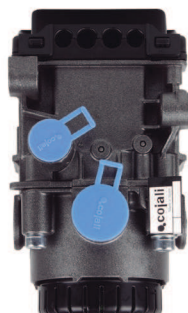

**Wabco**

**3<sup>rd</sup> Generace Dvoukanálový**

- 4801050010
- 4801050020
- 4801050030
- 4801050040
- 4801050050
- 4801050060
- 4801050070
- 4801050080

**4<sup>th</sup> Generace Dvoukanálový**

- 4801060040
- 4801062010

**Seznam podporovaných modulátorů:**

**Knorr-Bremse**

**2<sup>nd</sup> Generace Jednakanálový**

- 0486203001
- 0486203002
- 0486203005
- 0486203006
- 0486203009
- 0486203012
- 0486203013
- 0486203014
- 0486203016
- 0486203017
- 0486203022
- 0486203023
- 0486203024
- 0486203025
- 0486203026
- 0486203028
- 0486203030
- 0486203031
- 0486203032
- 0486203033
- 0486203034