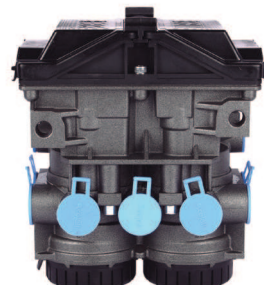

2nd Generace Dvoukanálový

- 0486204001
- 0486204002
- 0486204004
- 0486204005
- 0486204006
- 0486204008
- 0486204009
- 0486204010
- 0486204012
- 0486204016
- 0486204017
- 0486204018
- 0486204019
- 0486204020
- 0486204021
- 0486204023
- 0486204024
- 0486204025
- 0486204026